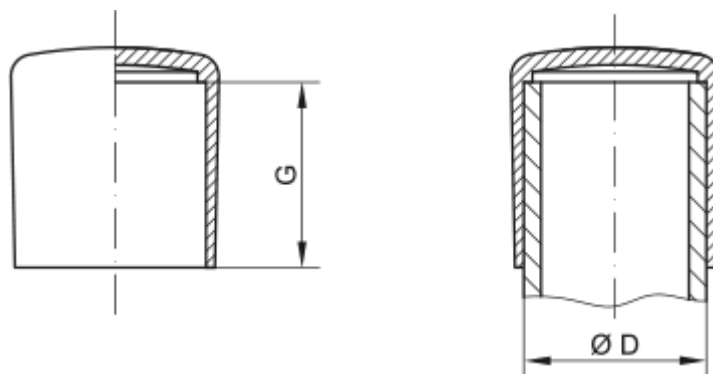

Varenummer: 59GPN280ER10

Beskrivelse: KLEE Endeprop for rundt rør GPN 280 - (Rør diameter 10)

Mål

D = 10

G = 11